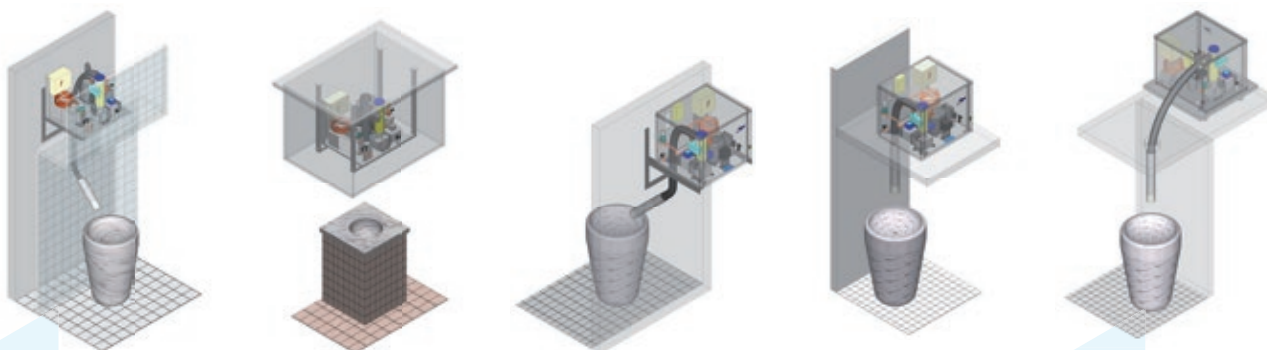

ZIEGRA Wellness-Lösungen

TYPE	LEISTUNG	wassergekühlter KONDENSATOR	luftgekühlter KONDENSATOR	EISSORTE
ZBE 70	70 kg	✓	✓	ME SE
ZBE 150	150 kg	✓	✓	ME SE
ZBE 250	250 kg	✓	✓	ME SE
ZBE 350	350 kg	✓	✓	ME SE
ZBE 375	375 kg	✓	✓	ME SE
ZBE 550	550 kg	✓	✓	ME SE
ZBE 750	750 kg	✓	✓	ME SE
ZBE 1.000	1.000 kg	✓	✓	ME SE

ME MicroIce
das besonders feine SaunaEis,
ca. 5 x 5 mm

SE StandardIce
das multifunktionale Eis

Zubehör/ Optionen:

- Verschiedene Eisauswürfe
- Auswahl an unterschiedlichen Abschaltungen
- Edelstahlrohr mit Abschlussblende
- Wandkonsolen
- Split-Lösungen verfügbar
- HygienePlus
- Wasserfilter

Spannungsversorgung:

ZBE 70 - 375: 1/N/PE ~ 230 V, 50 Hz

Sonderspannungen auf Anfrage
ab ZBE 550: 3/N/PE ~ 400 V, 50 Hz
Sonderspannungen auf Anfrage

Sonderausführungen auf Anfrage

ZIEGRA
EISMASCHINEN

ZIEGRA Eismaschinen GmbH
Sattlerstrasse 5
30916 Isernhagen Germany
Fon +49 511 90 244-0

www.ziegra.com